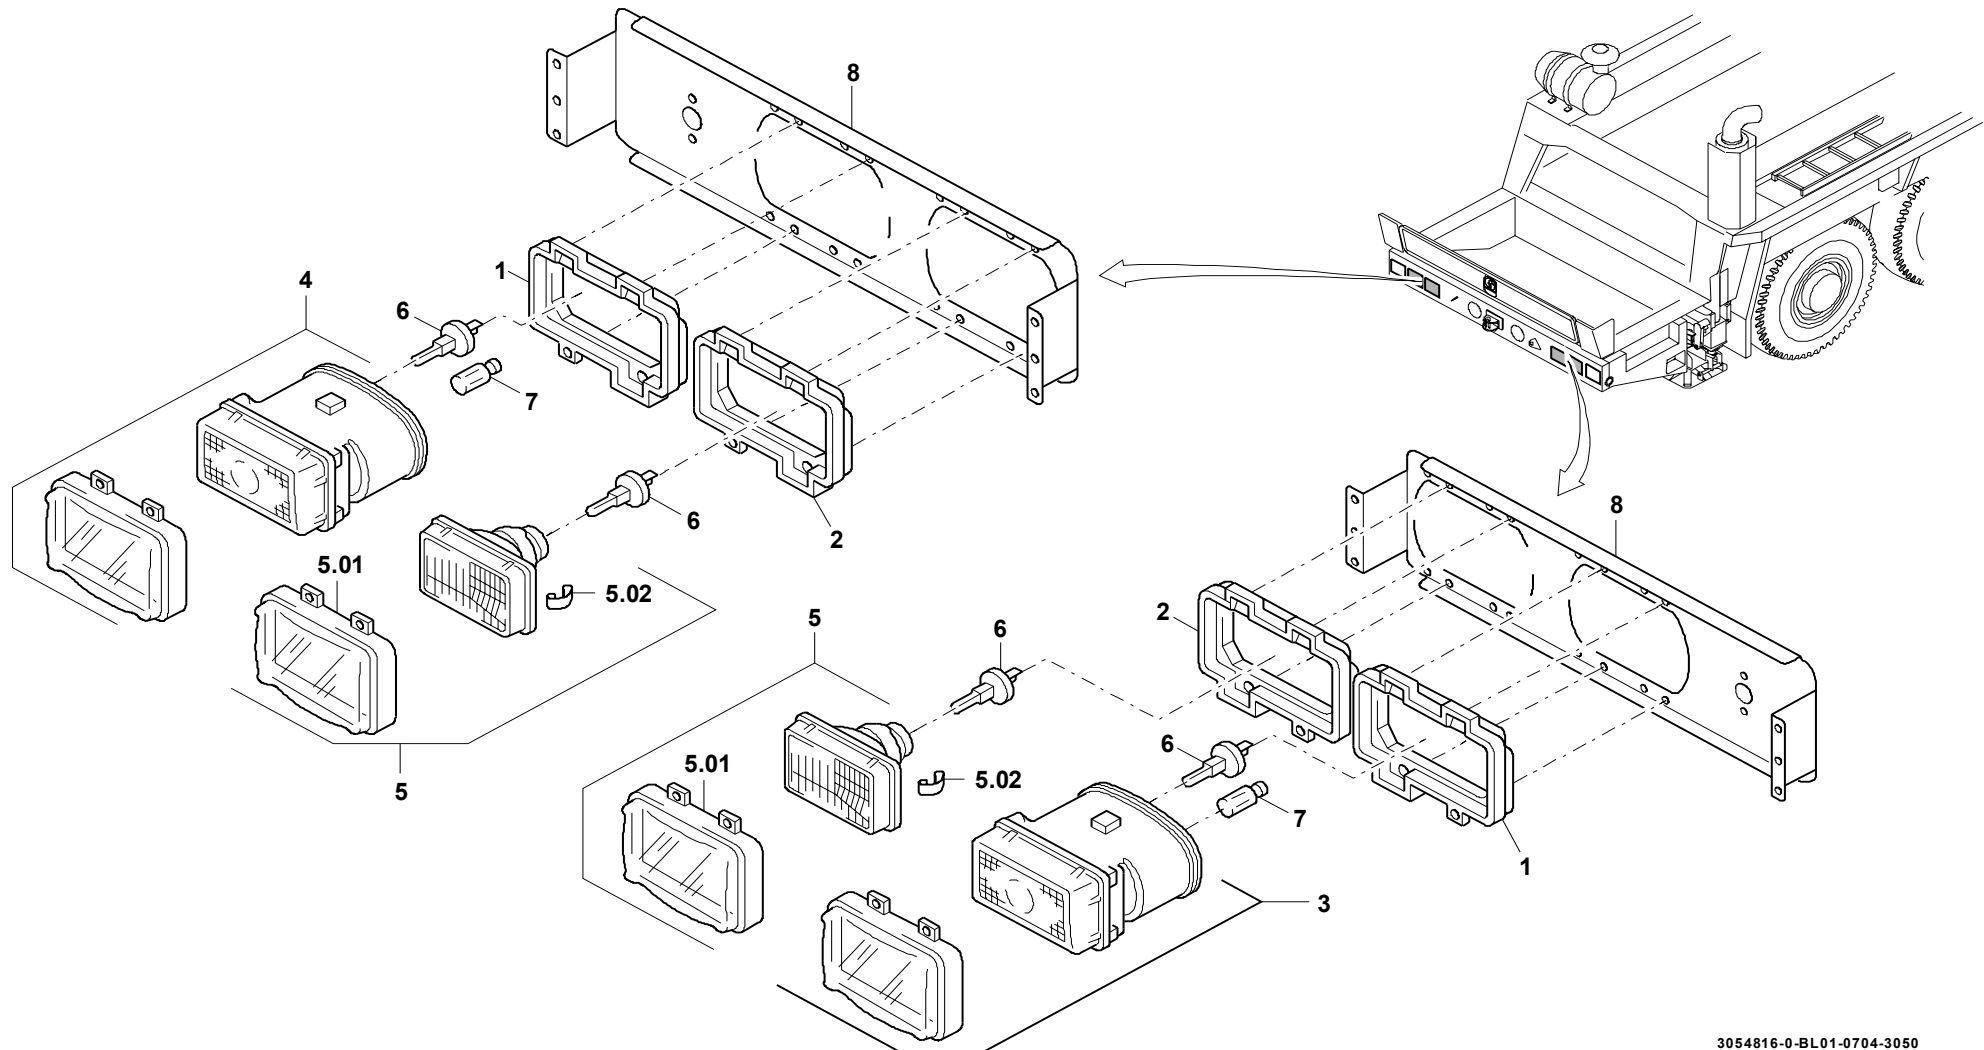

GROVE

SCHEINWERFER (LINKSVERKEHR)
HEADLIGHTS (LEFT-HAND TRAFFIC)

BILDТАФЕЛ
PICTORIAL DISPLAY

07.04

3054816-ETL #

1/1

GMK 3050
BE 511
G 801

3054816-0-BL01-0704-3050